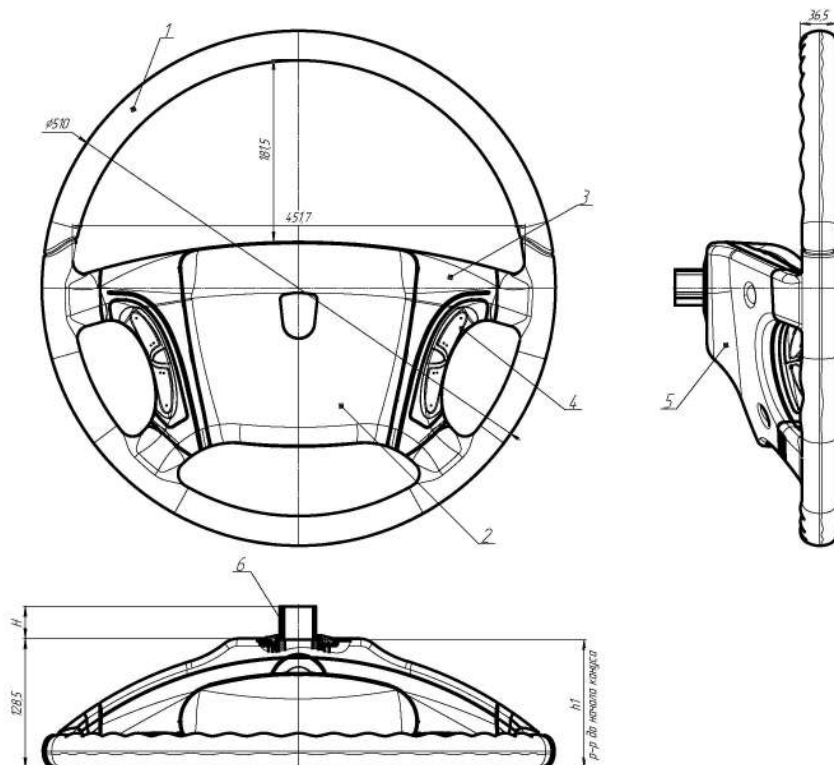

Возможные варианты рулевых колёс и их применяемость

Применяемость колеса рулевого управления «МУСТАНГ»

Колесо рулевого управления "МУСТАНГ" 50.6520-3402010

1. Обод рулевого колеса.
2. Крышка верхняя
3. Средняя часть
4. Заглушка.
5. Крышка нижняя
6. Сбрасыватель
7. Значок - наклейка

Код рулевого колеса		h1, мм	H, мм	Примечание
Постоянная часть кода	Переменная часть кода			
M101A	002...003-01...08	127,3	32	
M103Г	007-01...08	138,3	26	
M101B	007-01...08	127,3	67	
M103H	011-01...08	138,3	10	