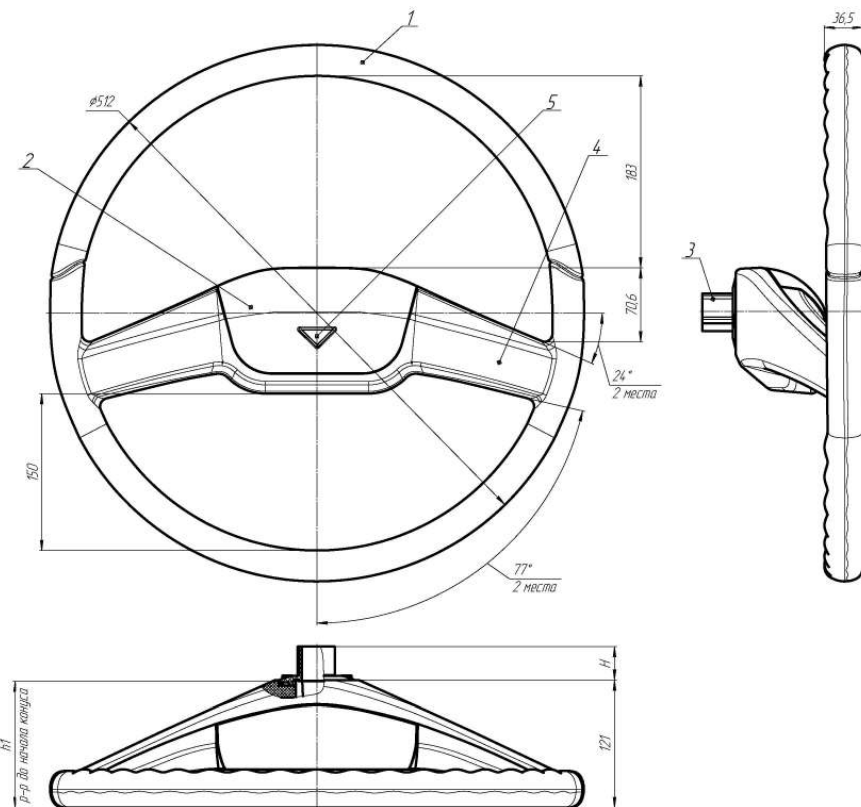

**Колесо рулевое "БАТЫР"
53215-3402015-85**

**Применяемость колеса рулевого «БАТЫР»
53215-3402015-85**

1. Обод рулевого колеса.
2. Крышка.
3. Сбрасыватель
4. Спица рулевого колеса
5. Значок - наклейка

Код рулевого колеса		h1, мм	H, мм	Примечание
Постоянная часть кода	Переменная часть кода			
Б101А	001-01...04	119,8	32	

Код рулевого колеса
Б101А001-**

КамАЗ-55111, КамАЗ-65115,
КамАЗ-6520, КамАЗ-65111,
КамАЗ-55102, КамАЗ-6540,
КамАЗ-6522, КамАЗ-45141,
КамАЗ-45142, КамАЗ-45143

Код рулевого колеса
Б101А001-**

КамАЗ-53215, КамАЗ-55111,
КамАЗ-65115, КамАЗ-53229,
КамАЗ-43114, КамАЗ-43118,
КамАЗ-43253, КамАЗ-4326,
КамАЗ-53205, КамАЗ-53228,
КамАЗ-6426

Код рулевого колеса
Б101А001-**

КамАЗ-53215, КамАЗ-43114,
КамАЗ-43118, КамАЗ-65117,
КамАЗ-4326

Код рулевого колеса
Б101А001-**

КамАЗ-44108, КамАЗ-54115,
КамАЗ-5460, КамАЗ-6460,
КамАЗ-65116, КамАЗ-65225,
КамАЗ-65226

Код рулевого колеса
Б101А001-**

КамАЗ-4310, КамАЗ-43105,
КамАЗ-43106, КамАЗ-43101

Пример записи кода рулевого колеса: **Б101А001-01**

Б	1	01	А	001	01	
Модель рулевого колеса	Типоразмер шлицевого соединения	Типоразмер каркаса колеса	Тип сбрасывателя	Вариант значка-наклейки	Вариант цветового исполнения	Дополнительные опции